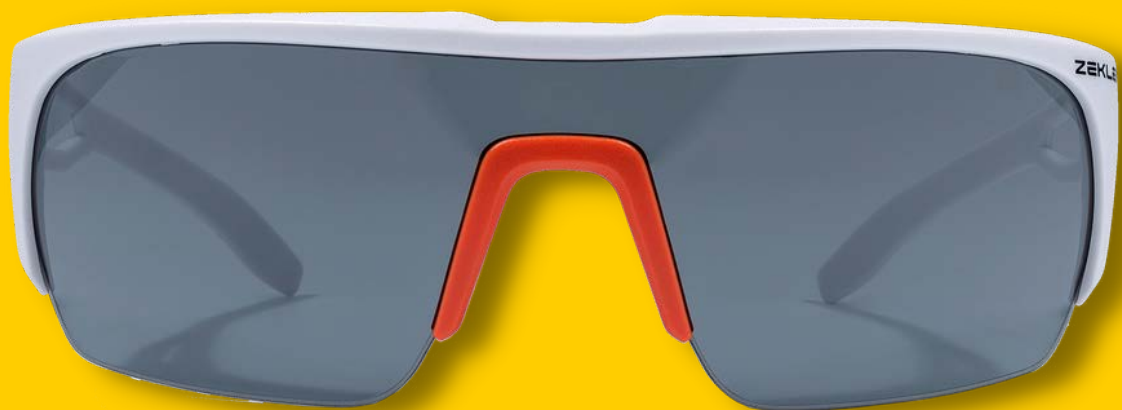

En varm sommar kräver
Solskydd

Skyddsglasögon med sollins
VÅR/SOMMAR 2023

ZEKLER

Så lätta att du inte märker att du har dem på dig!

ZEKLER 36

15,8 gram skyddsglasögon med tunna och flexibla skalmar. Supersköna och fungerar perfekt ihop med hörselskydd. Så lätta att du inte märker att du har dem på dig.

- Världens lättaste skyddsglasöga
- UV 400
- Rep och imskyddan lins (HC/AF)

ZEKLER 36 HI VIS

Art 380604021 ORANGE

Art 380604022 YELLOW

ZEKLER 36 LIM.ED VIT

Art 380604023

ZEKLER 36 LIM.ED MOLE

Art 380604034

ZEKLER 36 LIM.ED SNAKE

Art 380604035

ZEKLER 37

Lätta skyddsglasögon inspirerad från pilotmodeller. Tunna skalmar och tight passform för ökad komfort och skydd i kombination med hörselkåpor.

- UV 400
- Rep och imskyddan lins (HC/AF)

ZEKLER 37 GREY

Art 380604052

ZEKLER 37 BROW

Art 380604053

ZEKLER 47

Justerbar linsvinkel, mjuka skalmar och med extra tätning som skyddar mot damm.

- UV 400
- Rep och imskyddan lins (HC/AF)

Justerbart med mjuka detaljer för extra komfort och skydd!